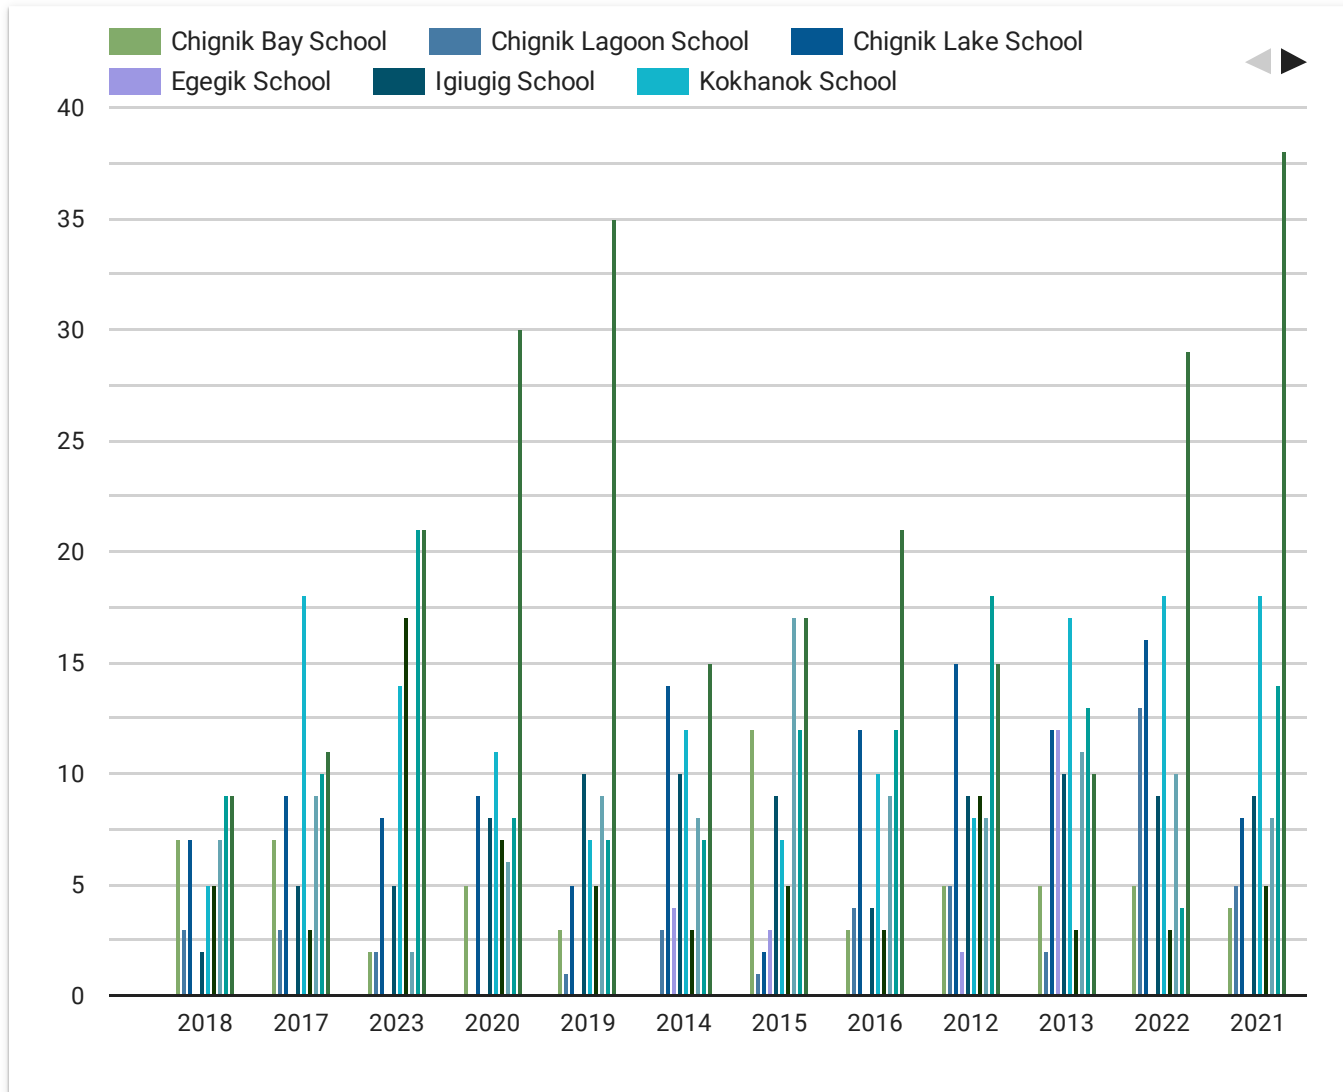

Exit: Returning FY12-FY23

Top 15 - Exit Type / Fiscal Year Exit / Record Count			
School	2013	Drop O...	Grand total
	2013	201	
Chignik Bay S...	No data	No dat	58
Chignik Lago...	1	No dat	42
Chignik Lake ...	No data	No dat	117
Egegik School	No data	No dat	21
Igiugig School	No data	No dat	90
Kokhanok Sc...	No data	No dat	145
Lake View Ho...	No data	No dat	68
Levelock Sch...	No data	No dat	104
Meshik School	No data	No dat	135
Newhalen Sc...	No data	No dat	251
Nondalton Sc...	No data	No dat	93
Perryville Sch...	No data	No dat	103
Pilot Point Sc...	No data	No dat	55
Tanalian Sch...	No data		188
Grand total	1		1,470