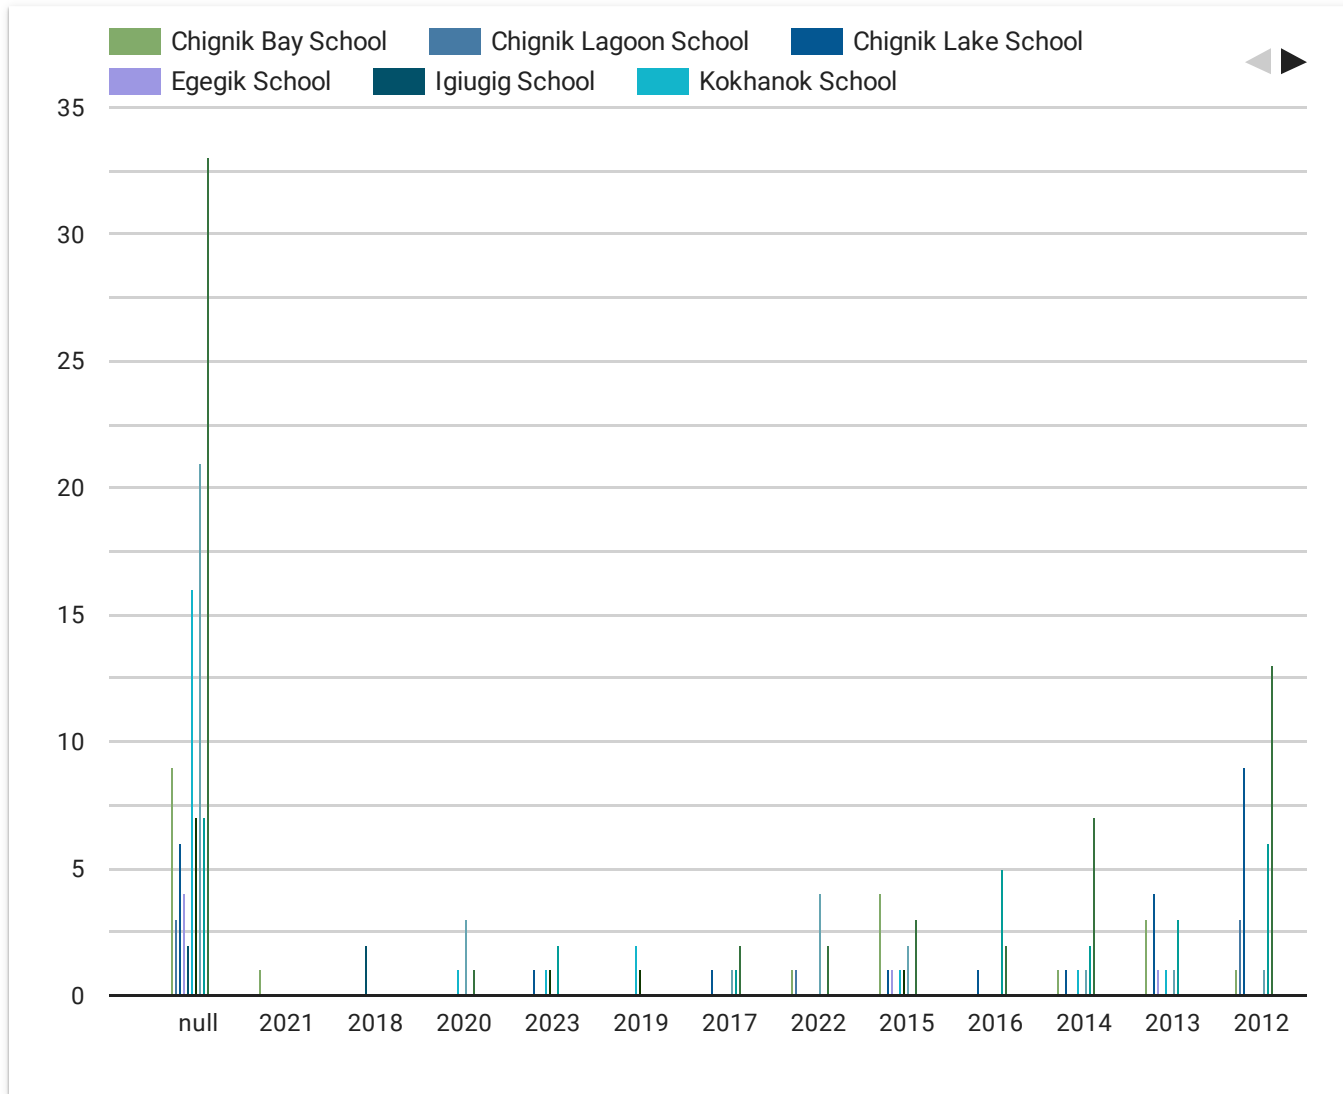

Exit: Drop FY12-FY23

Top 15 - Exit Type / Fiscal Year Exit / Record Count			
School	Drop Out		Grand total
	null	201	
Chignik Bay S...	No data		20
Chignik Lago...	No data		7
Chignik Lake ...	No data		24
Egegik School	2	No dat	6
Igiugig School	1	No dat	4
Kokhanok Sc...	No data	No dat	23
Lake View Ho...	2	No dat	10
Levelock Sch...	1		34
Meshik School	1		26
Newhalen Sc...	No data	1	63
Nondalton Sc...	No data	No dat	18
Perryville Sch...	No data		17
Pilot Point Sc...	No data		15
Tanaliam Sch...	No data		31
Grand total	7	4	298