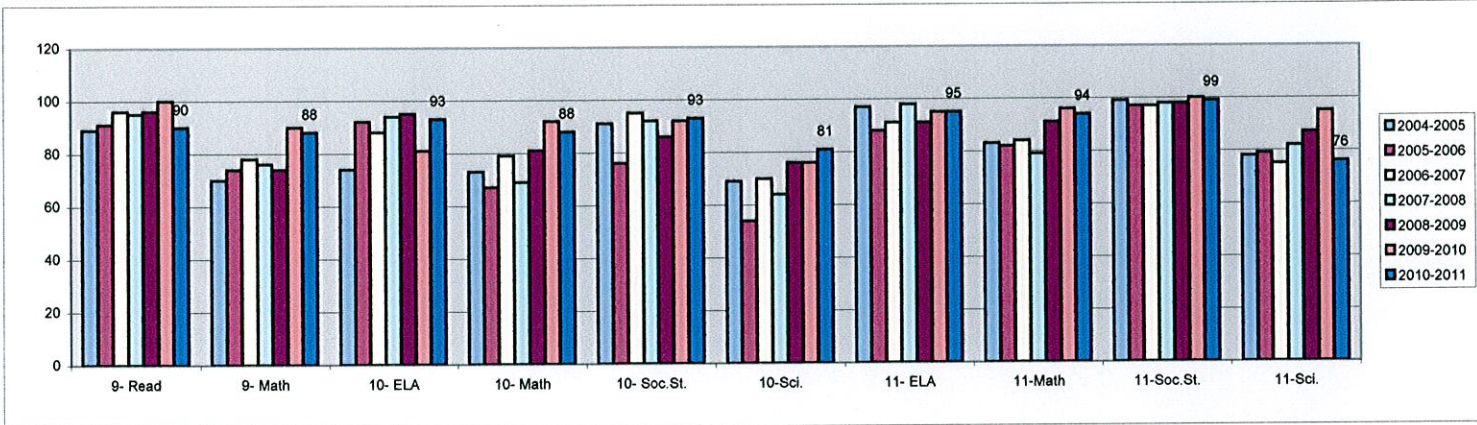

**BHS 2005-2011 TAKS SCORES**

	9- Read	9- Math	10- ELA	10- Math	10- Soc.St.	10-Sci.	11- ELA	11-Math	11-Soc.St.	11-Sci.
<b>2004-2005</b>	89	70	74	73	91	69	97	83	99	78
<b>2005-2006</b>	91	74	92	67	76	54	88	82	97	79
<b>2006-2007</b>	96	78	88	79	95	70	91	84	97	75
<b>2007-2008</b>	95	76	94	69	92	64	98	79	98	82
<b>2008-2009</b>	96	74	95	81	86	76	91	91	98	87
<b>2009-2010</b>	100	90	81	92	92	76	95	96	100	95
<b>2010-2011</b>	90	88	93	88	93	81	95	94	99	76

**State TAKS 2005-2011**

	9- Read	9- Math	10- ELA	10- Math	10- Soc.St.	10-Science	11- ELA	11-Math	11-Soc.St.	11-Sci.
<b>2004-2005</b>	82	56	67	58	84	54	87	72	91	71
<b>2005-2006</b>	87	56	85	60	83	60	88	77	94	75
<b>2006-2007</b>	86	60	84	63	86	58	90	80	94	77
<b>2007-2008</b>	84	60	94	63	88	64	90	79	95	80
<b>2008-2009</b>	87	67	88	65	92	69	92	81	97	85
<b>2009-2010</b>	92	70	90	74	93	74	93	89	98	91
<b>2010-2011</b>	89	70	91	74	93	76	97	90	99	91