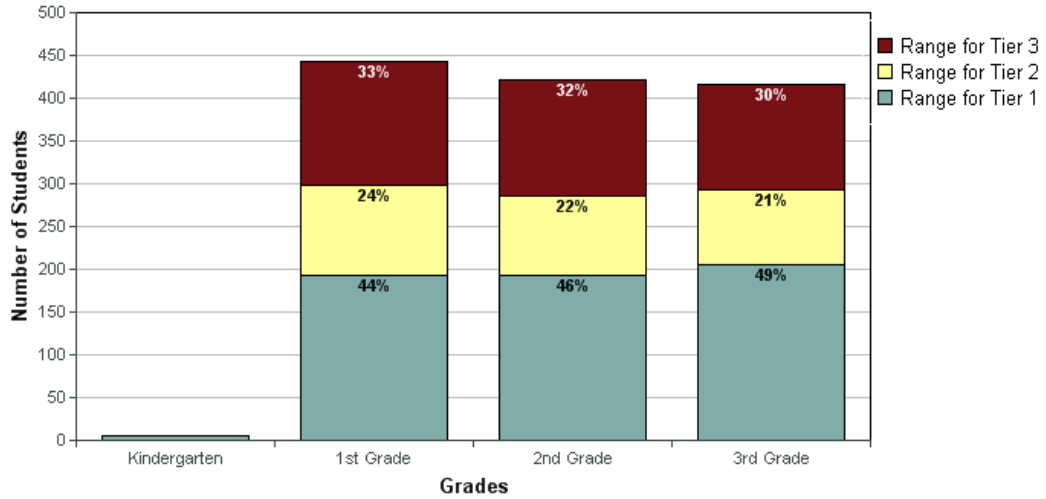

Summary

ISIP™ Español results for Ector County ISD

2012/2013 School Year

[Edit Report](#)

[Save Report](#)

[Export](#)

All Grades - September 2012

Summary