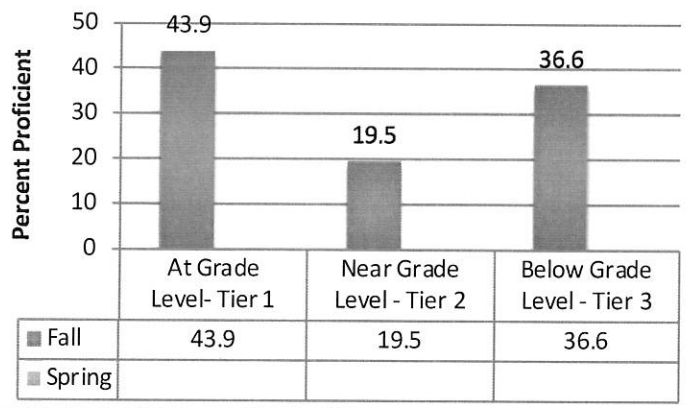

	2012-2013	2013-2014	2014-2015	2015-2016	2016-2017	2017-2018
■ Fall	43.75	43.14	46.3	31.58	48	31.48
■ Spring	52.94	58.82	60.38	45.61	57.14	54

Acequia Elementary IRI 3rd Grade

	2012-2013	2013-2014	2014-2015	2015-2016	2016-2017	2017-2018
■ Fall	61.54	43.75	55.1	48.15	48.39	47.17
■ Spring	71.11	60	65.96	61.82	55	67

Acequia Elementary

ACEQUIA ELEMENTARY LEGACY IRI V. ISIP SPRING 2018

Acequia Elementary IRI Scores

Acequia Elementary IRI Scores 2018-2019
Percent At Grade Level

Acequia Elementary IRI Kindergarten

Acequia Elementary IRI 1st Grade