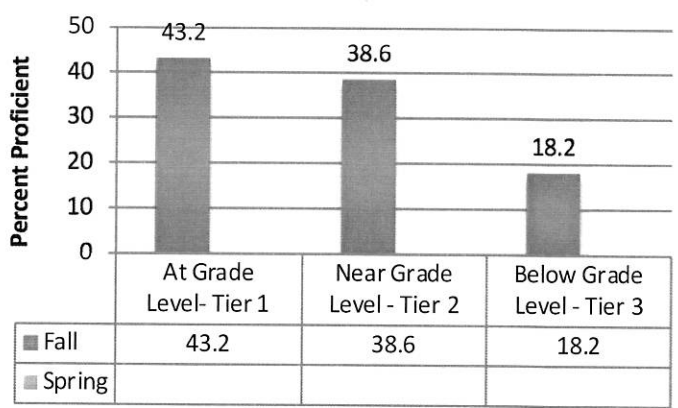

	2012-2013	2013-2014	2014-2015	2015-2016	2016-2017	2017-2018
■ Fall	43.75	43.14	46.3	31.58	48	31.48
■ Spring	52.94	58.82	60.38	45.61	57.14	54

Acequia Elementary IRI 3rd Grade

	2012-2013	2013-2014	2014-2015	2015-2016	2016-2017	2017-2018
■ Fall	61.54	43.75	55.1	48.15	48.39	47.17
■ Spring	71.11	60	65.96	61.82	55	67

Acequia Elementary

ACEQUIA ELEMENTARY LEGACY IRI V. ISIP SPRING 2018

Acequia Elementary IRI Scores

Acequia Elementary IRI Scores 2018-2019
Percent At Grade Level

Acequia Elementary IRI Kindergarten

Acequia Elementary IRI 1st Grade