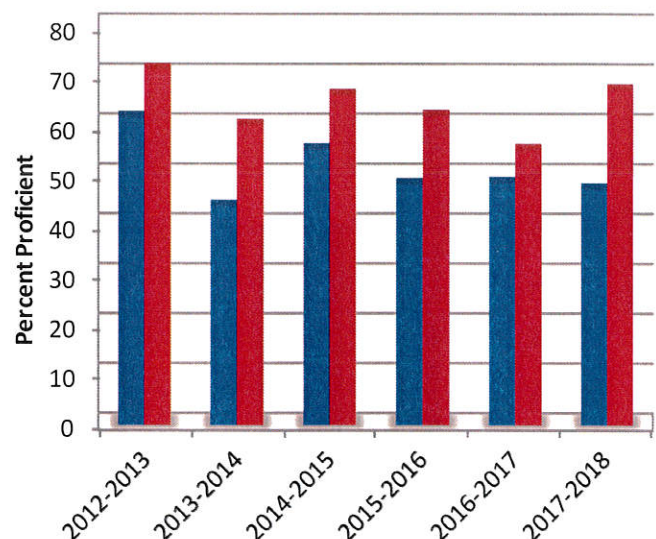

Acequia Elementary IRI 1st Grade

	2012-2013	2013-2014	2014-2015	2015-2016	2016-2017	2017-2018
■ Fall	55.77	47.17	44.64	68.52	44.44	34.55
■ Spring	67.31	51.85	41.38	54.9	56	57

Acequia Elementary IRI 2nd Grade

	2012-2013	2013-2014	2014-2015	2015-2016	2016-2017	2017-2018
■ Fall	43.75	43.14	46.3	31.58	48	31.48
■ Spring	52.94	58.82	60.38	45.61	57.14	54

Acequia Elementary IRI 3rd Grade

	2012-2013	2013-2014	2014-2015	2015-2016	2016-2017	2017-2018
■ Fall	61.54	43.75	55.1	48.15	48.39	47.17
■ Spring	71.11	60	65.96	61.82	55	67