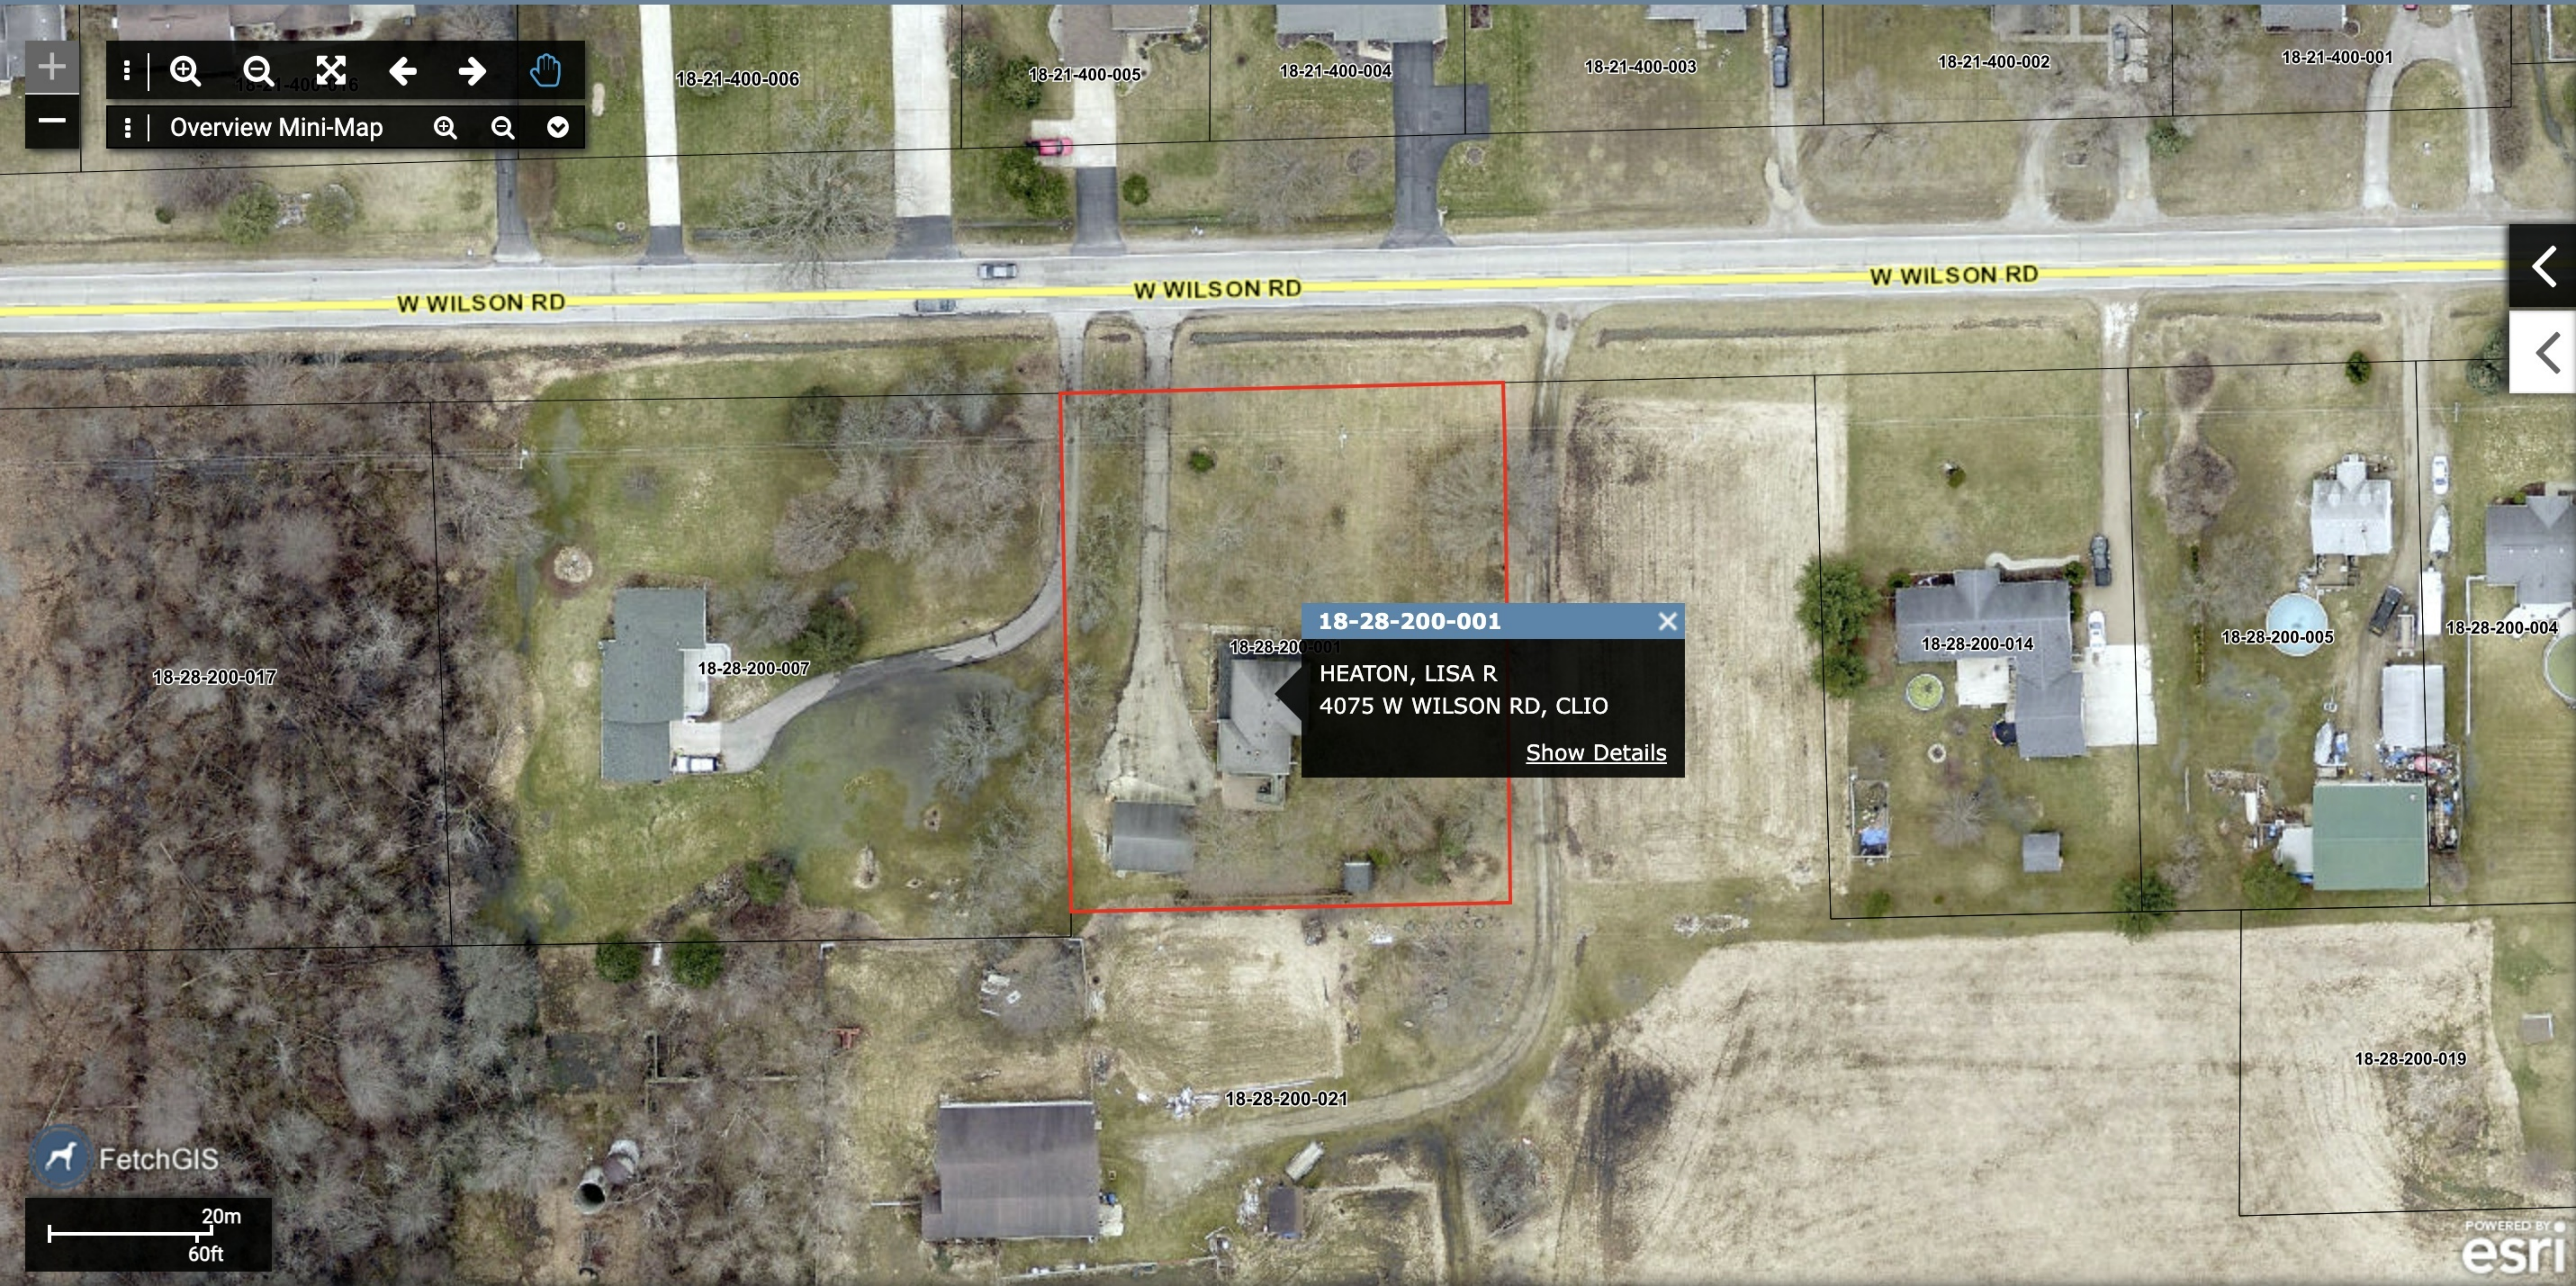

Overview Mini-Map

18-28-200-001

 HEATON, LISA R

 4075 W WILSON RD, CLIO

[Show Details](#)

20m

 60ft