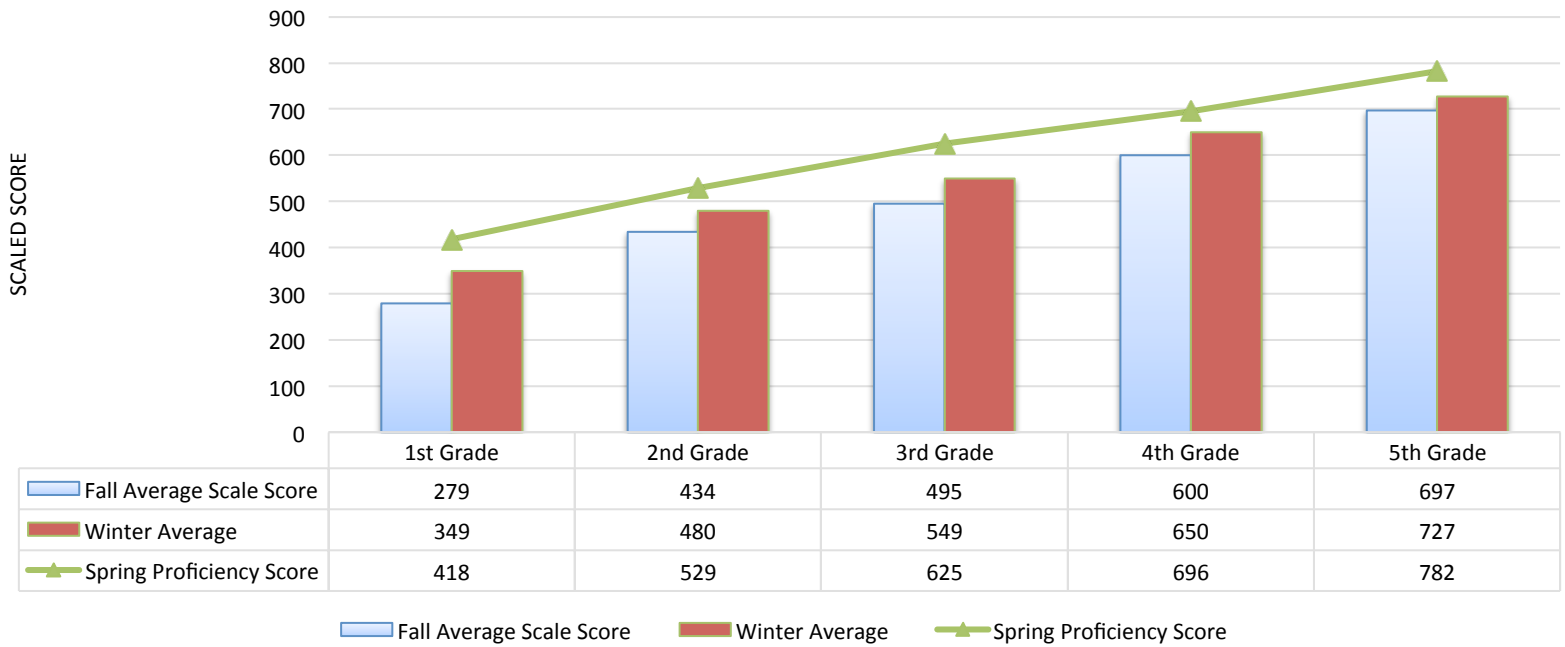

Acequia Elementary

Acequia Elementary STAR Math Scores 2016-2017

	Not Proficient			Proficient		
	F	W	S	F	W	S
1 st Grade	27	27		20	18	
2 nd Grade	24	25		24	24	
3 rd Grade	39	40		21	19	
4 th Grade	36	37		22	20	
5 th Grade	32	32		18	18	