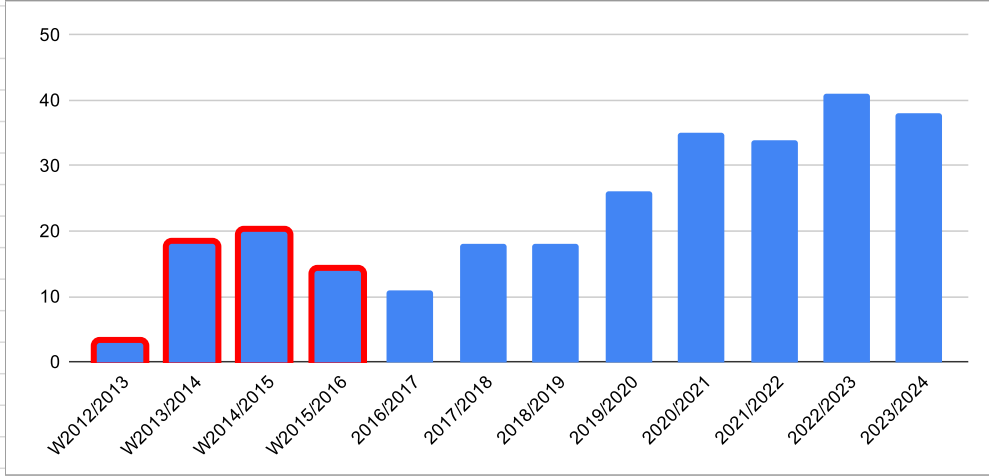

Graduation Year	Number of Graduates
W2012/2013	3
W2013/2014	18
W2014/2015	20
W2015/2016	14
2016/2017	11
2017/2018	18
2018/2019	18
2019/2020	26
2020/2021	35
2021/2022	34
2022/2023	41
2023/2024	38

Year	Student Count
2016 F	82
2017 S	86
2017 F	99
2018 S	76
2018 F	91
2019 S	105
2019 F	89
2020 S	94
2020 F	95
2021 S	91
2021 F	99
2022 S	115
2022 F	136
2023 S	135
2023 F	116
2024 S	
2024 F	
Average	100.6